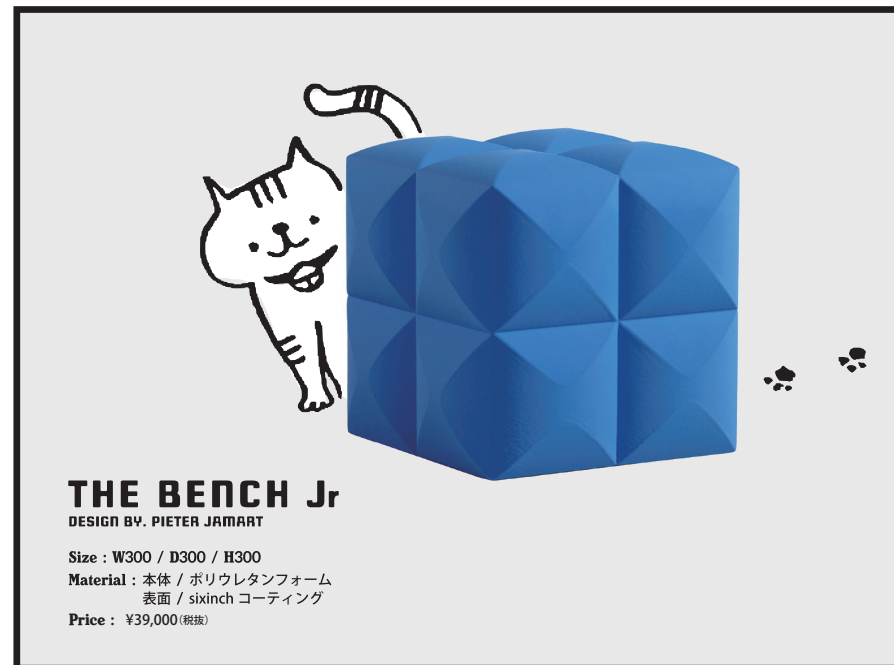

Price : ¥60,000(税抜)

CYLINDER

Size : W350 / D350 / H350

Material : 本体 / ポリウレタンフォーム
 表面 / sixinch コーティング

Price : ¥40,000(税抜)

GARDEN

FURNITURE

LOUIS KIDS

DESIGN BY. PIETER JAMART

Size : W420 / D370 / H660 / SH350
 Material : 本体 / 木製フレーム・布張りウレタンフォーム
 表面 / sixinch コーティング
 Price : ¥65,000 (税抜)

THE BENCH Jr

DESIGN BY. PIETER JAMART

Size : W300 / D300 / H300
 Material : 本体 / ポリウレタンフォーム
 表面 / sixinch コーティング
 Price : ¥39,000 (税抜)