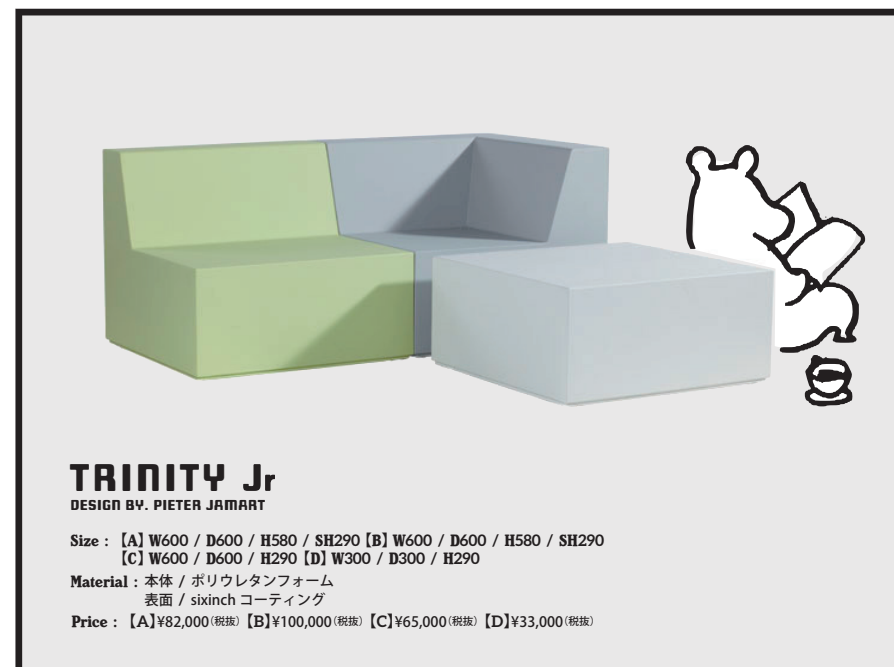

TRINITY Jr

DESIGN BY. PIETER JAMART

Size : [A] W600 / D600 / H580 / SH290 [B] W600 / D600 / H580 / SH290
[C] W600 / D600 / H290 [D] W300 / D300 / H290

Material : 本体 / ポリウレタンフォーム
表面 / sixinch コーティング

Price : [A] ¥82,000 (税抜) [B] ¥100,000 (税抜) [C] ¥65,000 (税抜) [D] ¥33,000 (税抜)