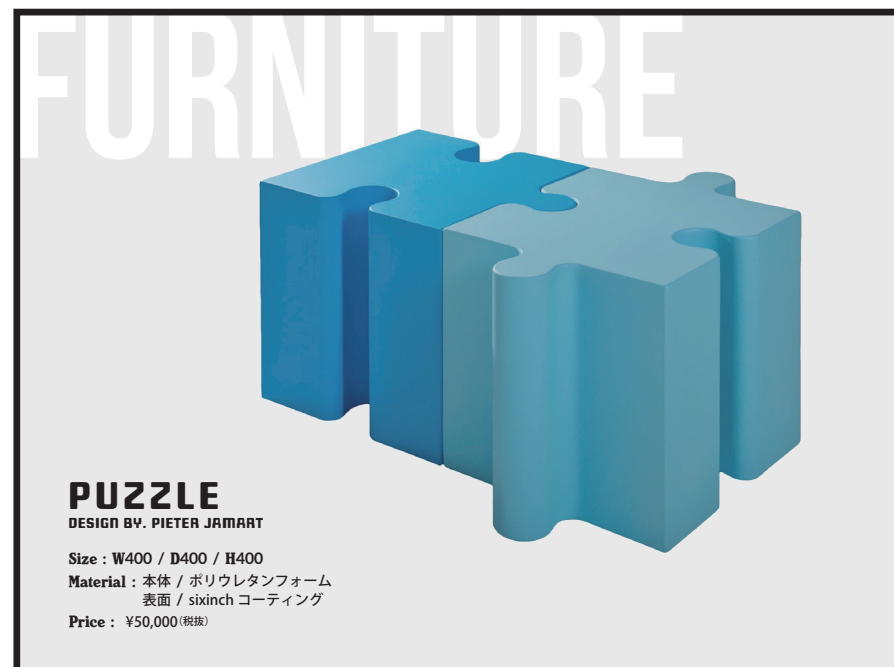

DESIGN BY. PIETER JAMART

Size : W420 / D370 / H660 / SH350
 Material : 本体 / 木製フレーム・布張りウレタンフォーム
 表面 / sixinch コーティング
 Price : ¥65,000 (税抜)

THE BENCH Jr

DESIGN BY. PIETER JAMART

Size : W300 / D300 / H300
 Material : 本体 / ポリウレタンフォーム
 表面 / sixinch コーティング
 Price : ¥39,000 (税抜)

PUZZLE

DESIGN BY. PIETER JAMART

Size : W400 / D400 / H400
 Material : 本体 / ポリウレタンフォーム
 表面 / sixinch コーティング
 Price : ¥50,000 (税抜)

TABLE MK Jr

DESIGN BY. PIETER JAMART

Size : [4P] W1154 / D600 / H510 [6P] W1700 / D600 / H510