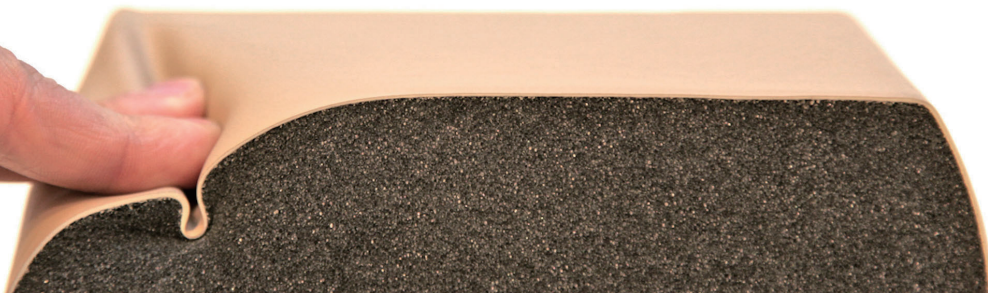

作業工程 HOW DOES IT WORK

① デザイン提案

玩具・ファニチャー・オブジェなど複雑な形状も製作できます。図面もしくは簡単なスケッチ画をご提供下さい。