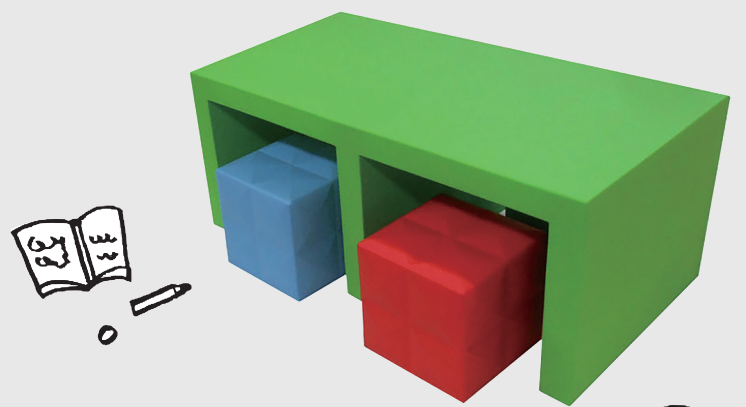

PUZZLE

DESIGN BY. PIETER JAMART

Size : W400 / D400 / H400
 Material : 本体 / ポリウレタンフォーム
 表面 / sixinch コーティング
 Price : ¥50,000 (税抜)

TABLE MK Jr

DESIGN BY. PIETER JAMART

Size : [4P] W1154 / D600 / H510 [6P] W1700 / D600 / H510