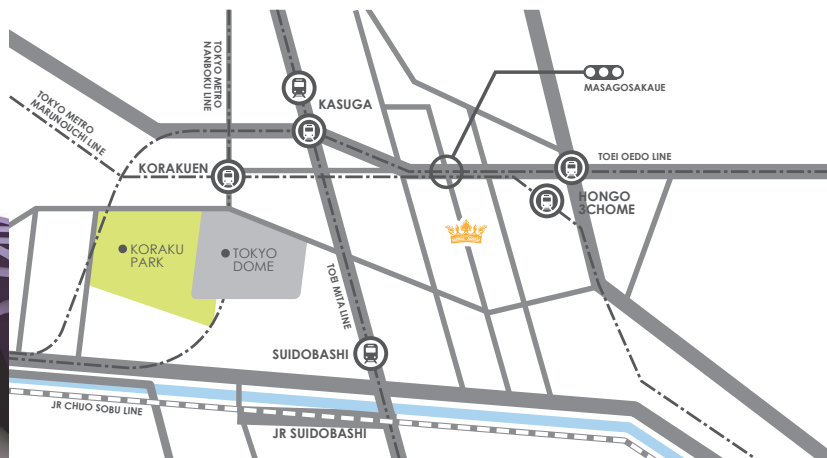

www.sixinch.jp

株式会社 シックスインチジャパン

sixinch SELECT:

〒113-0033 東京都文京区本郷2-35-10 1F

E-mail : info@sixinch.jp TEL (03) 6801-6670

Open 10:30~19:00

*ご来店の際はお電話をお願いいたします。

<http://sixinch.jp>

sixinch

<http://sixinch.jp>

KIDS COLLECTION