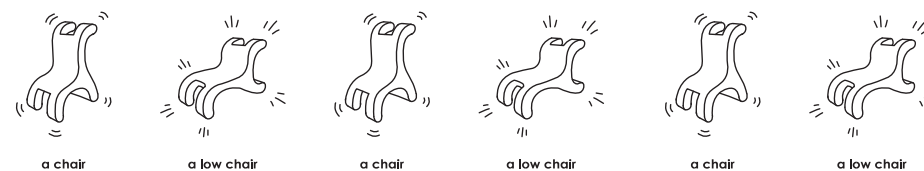

Flip

FLIP CHAIR KIDS

DESIGN BY. DAISUKE MOTOGI ARCHITECTURE

Size : W350 / D598 / H660 / SH310

Material : 本体 / EPS、ポリウレタンフォーム
表面 / sixinch コーティング

Price : ¥96,000 (税抜)

photo:KOKI SAKAI hollyhock inc.

KIDS PROJECT