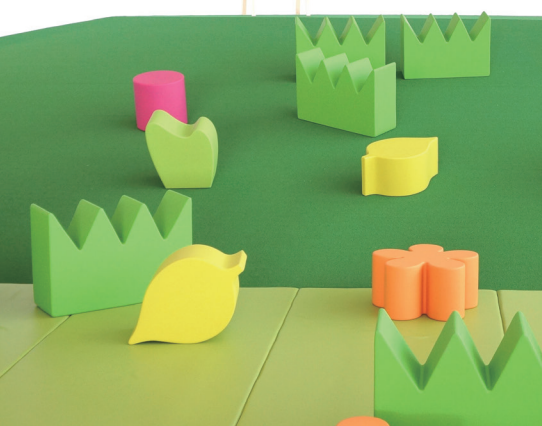

sixinch kids はコレクションの他にも、施設のキッズスペースや公園、美術館、博物館などさまざまなニーズに合わせて製作・納入してきました。

こどもたちのイマジネーションは無限大。愛くるしい動物の遊具から、なんだこれ？なオブジェまで。ここではプロジェクトの一部をご紹介します。

photo:KOKI SAKAI hollyhock inc.

写真スタジオ hollyhock ららぽーと海老名

素敵な記念写真を撮ってもらえる「写真スタジオ holly hock ららぽーと海老名」様々な目的にあわせて撮影してくれます。柔らかいピンクのぞうさんはシーンを彩るオブジェの一つ。ぞうさんの背中に乗って、ハイチーズ！

ONLY ONE SPACE IN THE WORLD

表参道ヒルズ

表参道ヒルズB2階にある「キッズの森」は、こどもたちが安心して集える森をイメージして名づけられたキッズエリア。ハイハイ期の赤ちゃんも安心して遊ばせられる奥のプレイスペースは隠れた人気スポットの一つ。森の中のお花や葉をイメージしたオブジェにこども夢中です。

THE POSSIBILITIES
ARE ENDLESS

オービィ横浜

大自然を全身で感じ、あたかもその場にいるような“究極の没入体験”ができる新しい施設「Orbi(オービィ)」。なかでも等身大のスケールで映し出された動物のシルエットは、来館者の動作を認識して反応。動物の生態を学ぶことができます。

HOW TO PLAY?

FOR OUR ANIMAL LOVERS

**日本科学未来館
おや?っこひろば**

靴を脱いで入る、開放感あふれる空間です。人工芝の坂で大きさや形、素材の違うボールや草花のオブジェを転がしたり落としたりしながら、たくさんの「ハテナ」を発見していきます。休憩スペースにはゆったり座れるソファも。

www.sixinch.jp

株式会社 シックスインチジャパン

sixinch SELECT: