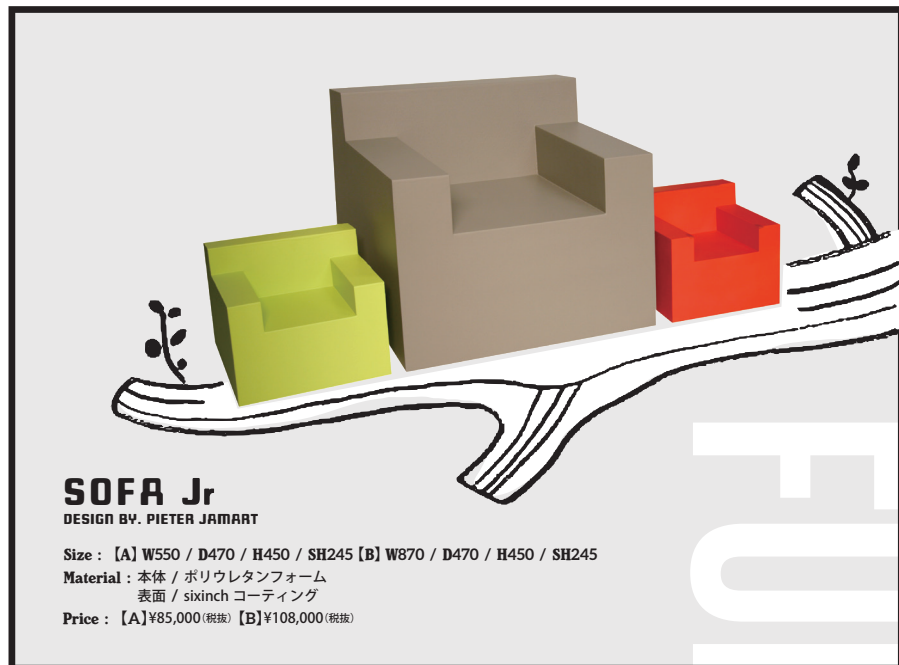

Price : [A] ¥45,000 (税抜) [B] ¥77,000 (税抜)

TRINITY Jr

DESIGN BY. PIETER JAMART

Size : [A] W600 / D600 / H580 / SH290 [B] W600 / D600 / H580 / SH290
[C] W600 / D600 / H290 [D] W300 / D300 / H290

Material : 本体 / ポリウレタンフォーム
表面 / sixinch コーティング

Price : [A] ¥82,000 (税抜) [B] ¥100,000 (税抜) [C] ¥65,000 (税抜) [D] ¥33,000 (税抜)

SOFA Jr

DESIGN BY. PIETER JAMART

Size : [A] W550 / D470 / H450 / SH245 [B] W870 / D470 / H450 / SH245

Material : 本体 / ポリウレタンフォーム
表面 / sixinch コーティング