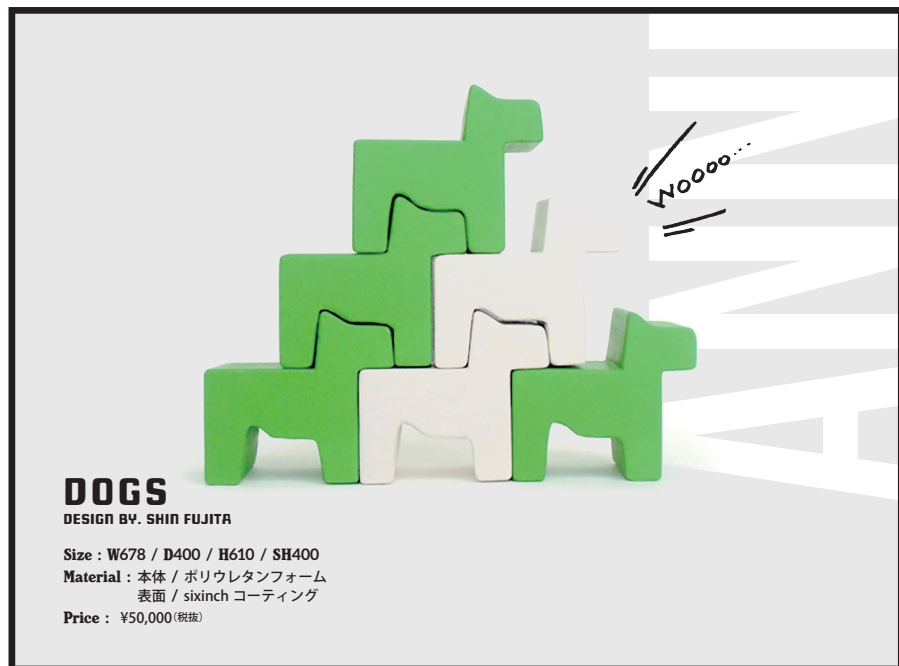

KIDS COLLECTION

どうぶつや草花をモチーフにしたデザインから本格的なクラシックチェアまで幅広いラインナップ。ユニークなカタチとカラフルな色はお子様の好奇心を刺激し、いつもと違う空間を創り上げます。

触る・立つ・積む・運ぶのつかるなど遊び方は様々。

こどもながらの豊かな発想で考えたり、遊んだり。屋内でも屋外でも思う存分お楽しみください。

ANIMALS

PANDA

DESIGN BY. TEKO DESIGN